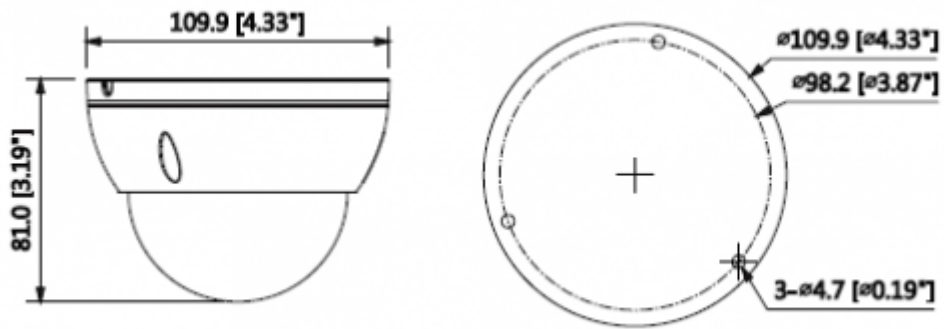

IPC-HDBW1220EP-S-0360B

2MP IR Mini-Dome Network Kamera

Junction Mount	Pole Mount
PFA136	PFB203W + PFA152
Wall Mount	
PFB203W