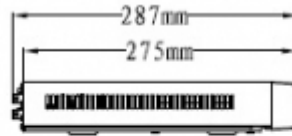

HCVR5216A-S3

16 Kanal Tribrid 1080P-Lite 1U Dijital Video Kaydedici

Network Fonksiyonu	HTTP, TCP / IP, IPv4 / IPv6, UPnP, RTSP, UDP, SMTP, NTP, DHCP, DNS, IP Filtresi, PPPoE, DDNS, FTP, Alarm Sunucusu, P2P, IP Arama (Dahua IP kamera, DVR, NVS, vb.)
Maks. Kullanıcı Erişimi	128 kullanıcı
Akıllı Telefon	IPhone, iPad, Android
ONVIF	ONVIF 2.42, CGI Uyumlu
Güç	
Güç Kaynağı	DC12V / 4A
Güç Tüketimi	<15W (HDD olmadan)
Çevre Koşulları	
Çalışma Koşulları	-10 ° C ~ + 55 ° C (+ 14 ° F ~ 131 ° F),% 0 ila 90 RH
Dayanıklılık Koşulları	-20 ° C ~ + 70 ° C (-4 ° F ~ + 158 ° F),% 0 ila 90 RH
Kasa	
Boyutlar	1U, 375mm x 287mm x 53mm
Net Ağırlık	2,35 kg (HDD olmadan)
Kurulum	Masaüstü kurulumu
Sertifikalar	
Sertifikalar	FCC: Bölüm 15 Alt Kısım B ICES 003 Sayı 6 CE: EN 55032: 2012 + AC: 2013 (Sınıf B) EN 55024: 2010 EN 61000-3-2: 2014 EN 50130-4: 2011 EN 61000-3-3: 2013 UL 60950-1 ve CAN / CSA C22.2 No. 60950-1-07