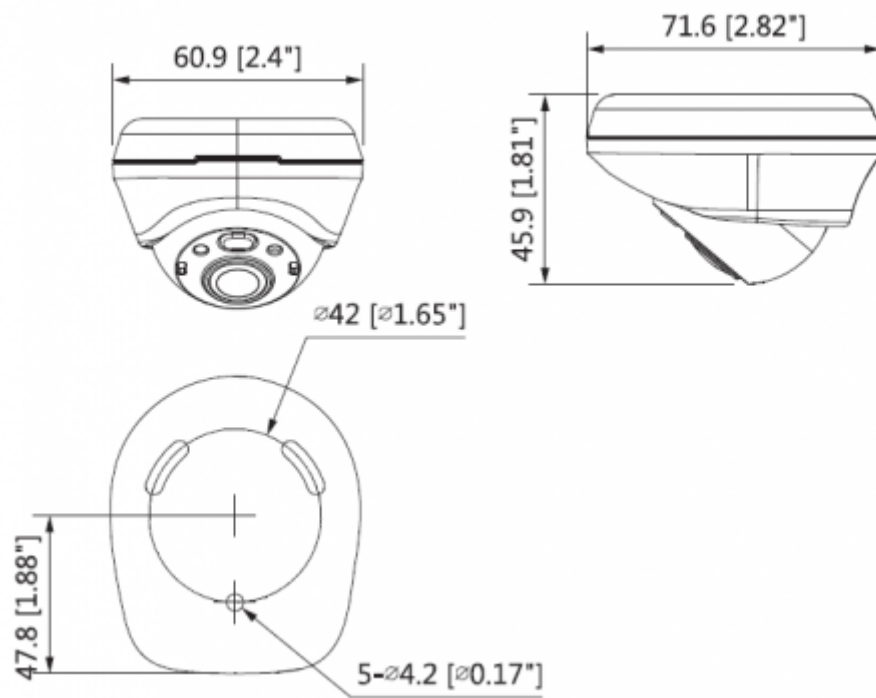

HAC-HMW3200LP-0210B

2MP HDCVI IR Eyeball Mobil Kamera