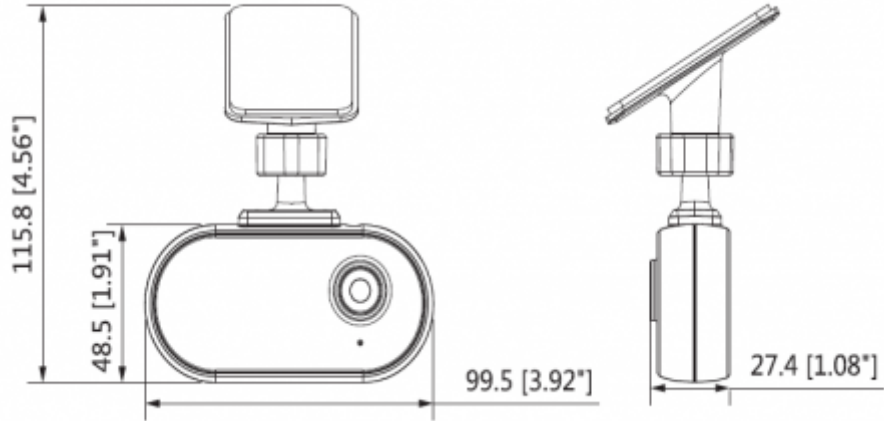

HAC-HM3200LP-F-0210B

2MP Forward HDCVI Mobil Kamera

Ses Arayüzü	1 kanal Dahili Mikrofon
Aviation Konektör Arayüzü	
1 Kırmızı	Güç
2 Beyaz	Video zemin
3 Siyah	Güçlü zemin
4 Sarı	Video
Güç	
Güç Kaynağı	12V DC $\pm$% 25
Güç Tüketimi	Maks. 0.9W
Çevre Koşulları	
Çalışma Koşulları	-40 ° C ~ + 60 ° C (-40 ° F ~ + 140 ° F) /% 90'dan düşük RH
Dayanıklılık Koşulları	-40 ° C ~ + 60 ° C (-40 ° F ~ + 140 ° F) /% 90'dan düşük RH
Koruma Sertifikası	-
Kasa	
Kasa	Plastik
Boyutlar	115.8 x 99.5 x 27.4 mm
Net Ağırlık	0.085kg