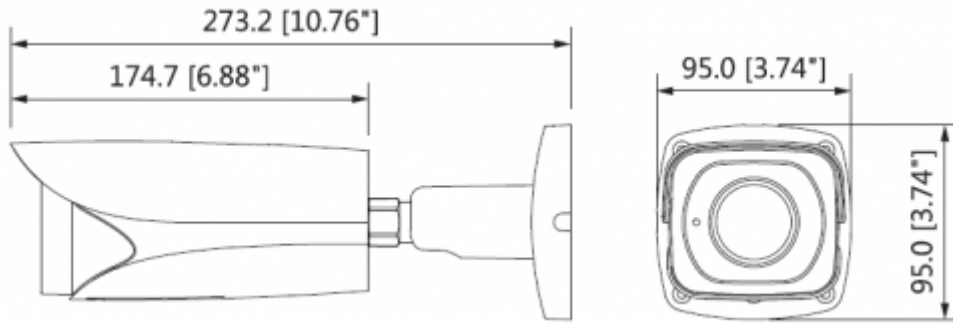

Teknik Özellikler

Dahua HAC-HFW3231EP-Z12 Teknik Özellikleri	
Kamera	
Görüntü Sensörü	1 / 2.8 "CMOS
Efektif Piksel	1945 (H) × 1097 (V), 2.1MP
Tarama Sistemi	Progresif
Elektronik Shutter Hızı	PAL: 1.3s ~ 1 / 30000s NTSC: 1s ~ 1 / 30000s
Minimum Aydınlatma	0.005Lux / F1.6, 30IRE, 0Lux IR
S / N Oranı	65dB'dan fazla
IR Mesafesi	100 m'ye (328 feet) kadar
IR Açık / Kapalı Kontrol	Otomatik / Manuel
IR LED	4
Lens	
Lens Tipi	Motorize Lens / Otomatik iris
Montaj Tipi	Board-in
Odak Uzaklığı	5.3-64mm

HAC-HFW3231EP-Z12

2MP 12x Optik Zoom Starlight HDCVI IR Bullet Kamera

Maks. Açıklık	F1.6
Görüş Açısı	H: 58 ° ~ 5 °
Netlik Ayarı	Otomatik / Manuel
Yakın Odak Mesafesi	1500mm 59.06 "
Video	
Çözünürlük	1080P (1920 × 1080)
Frame Oranı	25 / 30fps @ 1080P, 25/30/50 / 60fps @ 720P
Video Çıkışı	1-kanal BNC HDCVI yüksek tanımlı video çıkışı ve 1 kanal BNC CVBS video çıkışı CVBS testi
Gündüz / Gece	Otomatik (ICR) / Manuel
OSD Menü	Çoklu dil
BLC Modu	BLC / HLC / WDR
WDR	120dB
Kazanç Kontrolü	AGC
Parazit Azaltma	2D / 3D
Beyaz Dengesi	Otomatik / Manuel
Akıllı IR	Otomatik / Manuel
Sertifikalar	
Sertifikalar	CE (EN55032, EN55024, EN50130-4) FCC (CFR 47 FCC Bölüm 15 alt bölüm B, ANSI C63.4-2014) UL (UL60950-1 + CAN / CSA C22.2 No.60950-1)
Arayüz	
Ses Arayüzü	1 kanal ses girişi
Alarm Arayüzü	1 Kanal giriş/1 Kanal Çıkış
Güç	
Güç Kaynağı	AC 24V ±% 25 / DC 12V ±% 25
Güç Tüketimi	Maks. 15,6W (12V DC, IR)
Çevre Koşulları	
Çalışma Koşulları	-30 ° C ~ + 60 ° C (-22 ° F ~ + 140 ° F) / az% 90 RH
Dayanıklılık Koşulları	-30 ° C ~ + 60 ° C (-22 ° F ~ + 140 ° F) / az% 90 RH

HAC-HFW3231EP-Z12

2MP 12x Optik Zoom Starlight HDCVI IR Bullet Kamera

Koruma Sertifikası ve Dayanıklılık Sertifikası	IP67 & IK10
Kasa	
Kasa	Alüminyum
Boyutlar	273.2mm x 95.0mm x 95.0mm
Net Ağırlık	1.08kg