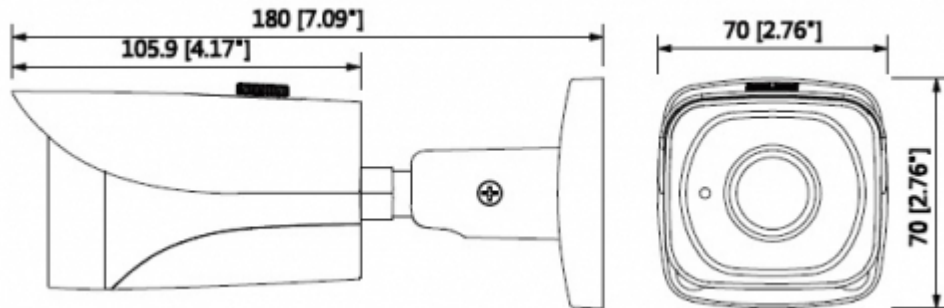

HAC-HFW2401EP

4MP HDCVI WDR IR Bullet Kamera

Junction Mount	Pole Mount
PFA121	PFB121 + PFA152