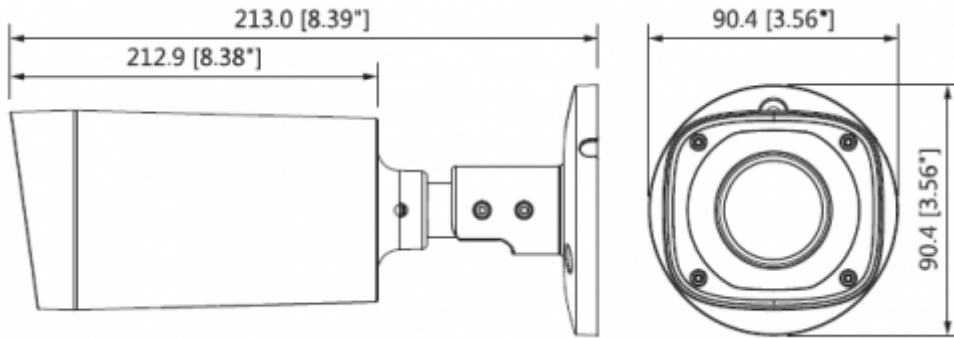

HAC-HFW2231RP-Z-IRE6

2MP Starlight HDCVI IR Bullet Kamera

Maks. Diyafram	F1.3
Görüş Açısı	H: 102 ° ~ 29 ° (40 ° ~ 17 °)
Odak Kontrolü	Otomatik / Manuel
Yakın Odak Mesafesi	200 mm (1000 mm) 7.87 " (39.37 ")
Pan / Tilt / Döndürme	
Pan / Tilt / Döndürme	Pan: 0 ° ~ 360 ° Tilt: 0 ° ~ 87 ° Döndürme: 0 ° ~ 360 °
Video	
Çözünürlük	1080P (1920 × 1080)
Frame Oranı	25 / 30fps @ 1080P, 25 / 30fps @ 720P
Video Çıkışı	1 kanal BNC yüksek çözünürlüklü video çıkışı / CVBS video çıkışı (Anahtarlanabilir)
Gündüz Gece	Otomatik (ICR) / Manuel
OSD Menüsü	Çoklu dil
BLC Modu	BLC / HLC / WDR
WDR	120dB
Kazanç Kontrolü	AGC
Parazit Azaltma	2D / 3D
Beyaz Dengesi	Otomatik / Manuel
Akıllı IR	Otomatik / Manuel
Sertifikalar	
Sertifikalar	CE (EN55032, EN55024, EN50130-4) FCC (CFR 47 FCC Bölüm 15 alt bölüm B, ANSI C63.4-2014) UL (UL60950-1 + CAN / CSA C22.2 No.60950-1)
Arayüz	
Ses Arayüzü	-
Güç	

HAC-HFW2231RP-Z-IRE6

2MP Starlight HDCVI IR Bullet Kamera

Güç Kaynağı	12V DC \pm % 25
Güç Tüketimi	Maks. 10.1W (12V DC, IR)
Çevre Koşulları	
Çalışma Koşulları	-40 ° C ~ + 60 ° C (-40 ° F ~ + 140 ° F) /% 90'dan düşük RH
Dayanıklılık Koşulları	-40 ° C ~ + 60 ° C (-40 ° F ~ + 140 ° F) /% 90'dan düşük RH
Koruma ve Dayanıklılık Sertifikası	IP67
Kasa	Alüminyum
Boyutlar	213,0mm x 90,4mm x 90,4mm
Net Ağırlık	0.61kg