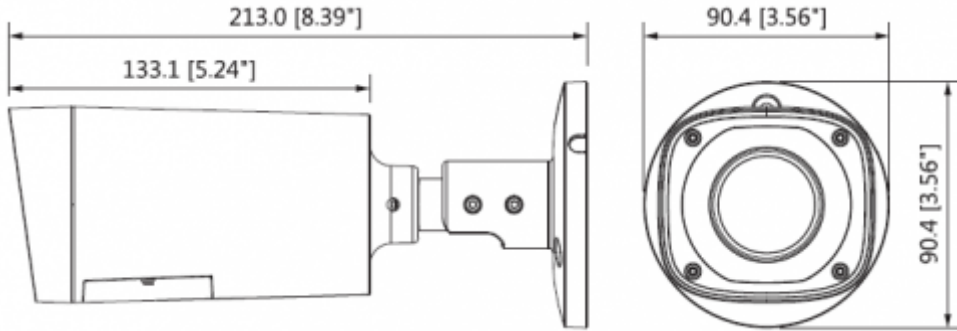

HAC-HFW1200RP-VF-IRE6-S3

2MP HDCVI IR Bullet Kamera

Maks. Açıklık	F1.3
Görüş Açısı	H: 106 ° ~ 30 °
Netlik Ayarı	Manuel
Yakın Odak Mesafesi	200mm 7.87 "
Pan / Tilt / Döndürme	
Pan / Tilt / Döndürme	Soldan sağa: 0 ° ~ 360 °; yukardan aşağı 0 ° ~ 87 °; Döndürme: 0 ° ~ 360 ° 3 Eksenli (3 Axis) yön ayarı ve istenildiği gibi ayarlanabilme
Video	
Çözünürlük	1080P (1920 × 1080)
Frame Oranı	25 / 30fps @ 1080P, 25/30/50 / 60fps @ 720P
Video Çıkışı	1 kanal BNC yüksek çözünürlüklü video çıkışı / CVBS video çıkışı (anahtarlanabilir)
Gündüz / Gece	Otomatik (ICR) / Manuel
OSD Menü	Çoklu dil
BLC Modu	BLC / HLC / DWDR
WDR	DWDR
Kazanç Kontrolü	AGC
Parazit Azaltma	2D
Beyaz Dengesi	Otomatik / Manuel
Akıllı IR	Otomatik / Manuel
Sertifikalar	
Sertifikalar	CE (EN55032, EN55024, EN50130-4) FCC (CFR 47 FCC Bölüm 15 alt bölüm B, ANSI C63.4-2014) UL (UL60950-1 + CAN / CSA C22.2 No.60950-1)
Arayüz	
Ses Arayüzü	-
Güç	
Güç Kaynağı	12V DC ±% 25
Güç Tüketimi	Maksimum 7,9W (12V DC, IR)
Çevre Koşulları	

HAC-HFW1200RP-VF-IRE6-S3

2MP HDCVI IR Bullet Kamera

Çalışma Koşulları	-40 ° C ~ + 60 ° C (-40 ° F ~ + 140 ° F) / az% 90 RH
Dayanıklılık Koşulları	-40 ° C ~ + 60 ° C (-40 ° F ~ + 140 ° F) / az% 90 RH
Koruma ve Dayanıklılık Sertifikası	IP67
Kasa	
Kasa	Alüminyum
Boyutlar	213,0mm x 90,4mm x 90,4mm
Net Ağırlık	0.67kg