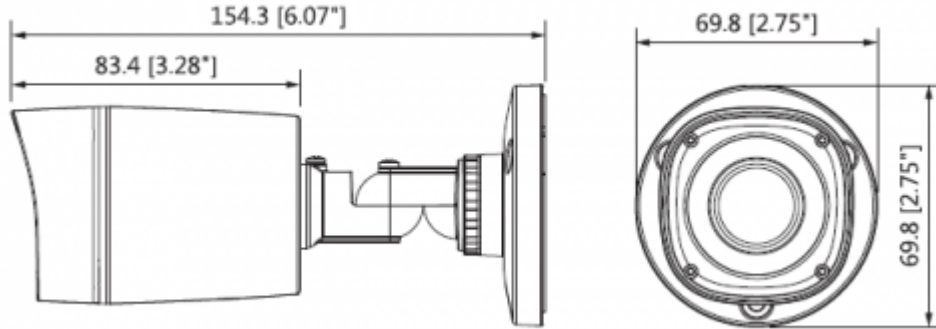

HAC-HFW1200RP-0360B-S3

2MP HDCVI IR Bullet Kamera

Çevre Koşulları	
Çalışma Koşulları	-40 ° C ~ + 60 ° C (-40 ° F ~ + 140 ° F) / az% 90 RH
Dayanıklılık Koşulları	-40 ° C ~ + 60 ° C (-40 ° F ~ + 140 ° F) / az% 90 RH
Koruma ve Dayanıklılık Sertifikası	IP67
Kasa	
Kasa	Plastik
Boyutlar	154.3mm x 69.8mm x 69.8mm
Net Ağırlık	0.20kg