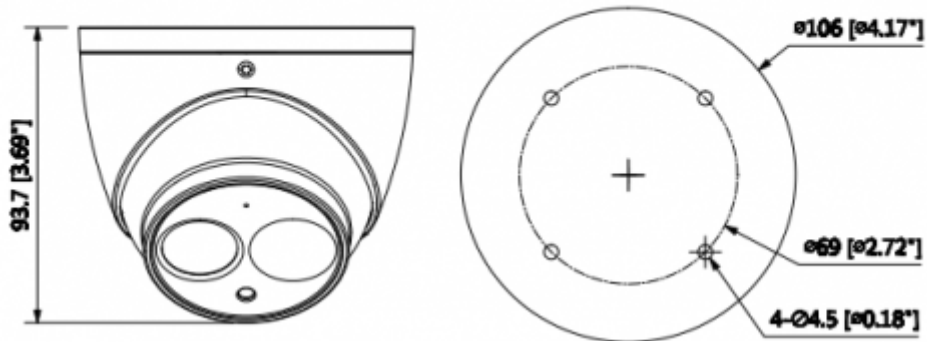

HAC-HDW2221EMP-A-0360B

2MP WDR HDCVI IR Eyeball Kamera

Koruma Sertifikası	IP67
Kasa	
Kasa	Alüminyum
Boyutlar	Φ106mm x 93,7mm
Net Ağırlık	0.44kg

Junction Mount	Pole Mount
PFA139	PFB204W + PFA152
Wall Mount	
PFB204W