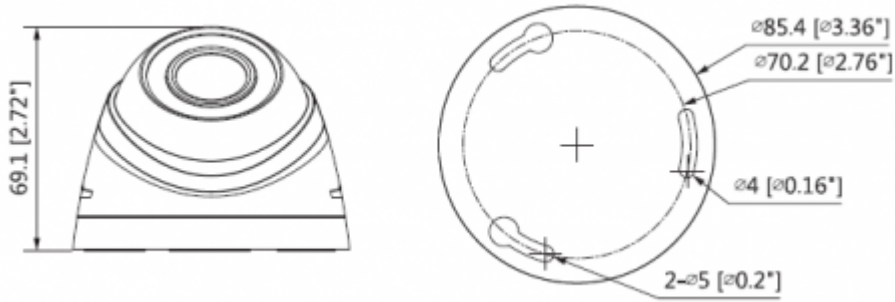

HAC-HDW1200RP-0360B-S3

2MP HDCVI IR Eyeball Kamera

Güç Tüketimi	Maks. 3,2 W (12V DC, IR)
Çevre Koşulları	
Çalışma Koşulları	-40 ° C ~ + 60 ° C (-40 ° F ~ + 140 ° F) / az% 90 RH
Dayanıklılık Koşulları	-40 ° C ~ + 60 ° C (-40 ° F ~ + 140 ° F) / az% 90 RH
Koruma Sertifikası	-
Kasa	
Kasa	Plastik
Boyutlar	69.1mm x Ø85.4mm
Net Ağırlık	0.11kg