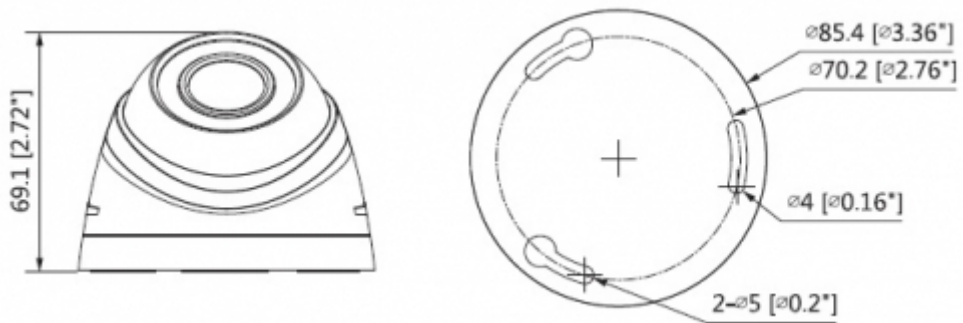

HAC-HDW1000RP-0280B-S3

1MP HDCVI IR Eyeball Kamera

Junction Mount	Pole Mount
PFA122	PFB122 + PFA152