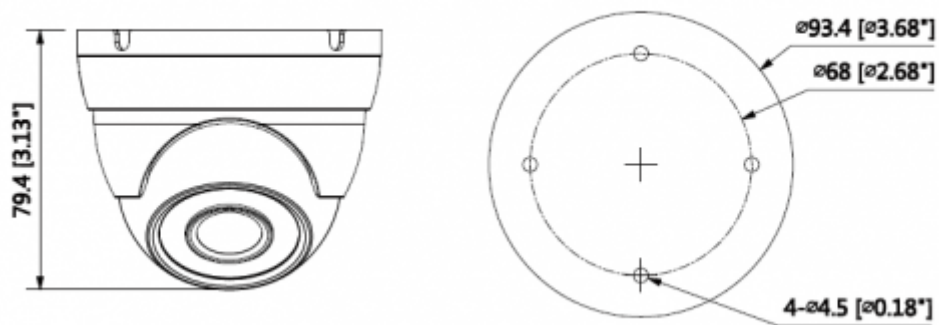

HAC-HDW1000MP-0280B-S3

1MP HDCVI IR Eyeball Kamera

Junction Mount	Pole Mount
PFA13A	PFB204W + PFA152
Wall Mount	
PFB204W