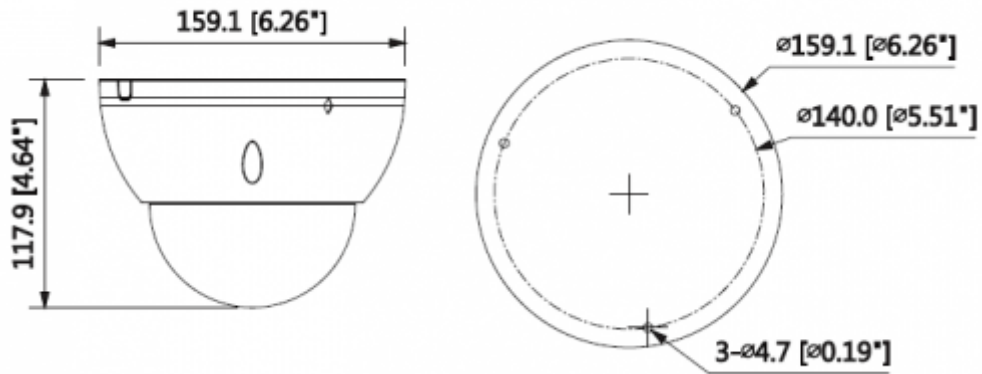

Teknik Özellikler

Model	Dahua HAC-HDBW3802E-Z Teknik Özellikleri
Kamera	
Görüntü Sensörü	1/2 "CMOS
Efektif Piksel	3840 (H) × 2160 (V), 8MP
Tarama Sistemi	Progresif
Elektronik Shutter Hızı	1/1 s ~ 1 / 100,00s
Min. Aydınlatma	0.01Lux/F1.5(Renkli), 30IRE,0lux/F1.5(B/W)
S / N Oranı	65dB'dan fazla
IR Mesafesi	50m'ye kadar (164 feet)
IR Açık / Kapalı Kontrol	Otomatik / Manuel
IR LED	3
Lens	
Lens Tipi	Motorize lens / Otomatik iris
Montaj Tipi	Board-in
Odak Uzaklığı	3.7-11mm
Maks. Diyafram	F1.5
Görüş Açısı	H: 112 ° ~ 46 °

HAC-HDBW3802E-Z

8MP HDCVI WDR IR-Dome Kamera

Odak Kontrolü	Otomatik / Manuel
Yakın Odak Mesafesi	0.2m 7.87"
Pan / Tilt / Döndürme	
Pan / Tilt / Döndürme	Pan: 0 ° ~ 355 ° Tilt: 0 ° ~ 65 ° Döndürme: 0 ° ~ 355 °
Video	
Çözünürlük	8MP (3840 × 2160)
Frame Oranı	PAL: 3840 x 2160 @ 12.5fps, 2560×1440 @ 25fps; NTSC: 3840 x 2160 @ 15fps, 2560×1440 @ 30 fps;
Video Çıkışı	1 kanal HDCVI 4K video çıkışı ve 1 kanal CVBS video çıkışı
Gündüz Gece	Otomatik (ICR) / Manuel
OSD Menüsü	Çoklu dil
BLC Modu	BLC / HLC / WDR
WDR	120dB
Kazanç Kontrolü	AGC
Parazit Azaltma	2D / 3D
Beyaz Dengesi	Otomatik / Manuel
Akıllı IR	Otomatik / Manuel
Sertifikalar	
Sertifikalar	CE (EN55032, EN55024, EN50130-4) FCC (CFR 47 FCC Bölüm 15 alt bölüm B, ANSI C63.4-2014) UL (UL60950-1 + CAN / CSA C22.2 No.60950-1)
Arayüz	
Ses Arayüzü	1 kanal ses girişi
Alarm G/Ç	2/1
Güç	
Güç Kaynağı	12V DC ± 25% / 24V AC ± 25%

HAC-HDBW3802E-Z

8MP HDCVI WDR IR-Dome Kamera

Güç Çıkışı	DC 12V / Maks. 4W
Güç Tüketimi	Maksimum 12,4 W
Çevre Koşulları	
Çalışma Koşulları	-30 ° C ~ + 60 ° C (-22 ° F ~ + 140 ° F) /% 95'den daha düşük RH
Dayanıklılık Koşulları	-30 ° C ~ + 60 ° C (-22 ° F ~ + 140 ° F) /% 95'den daha düşük RH
Koruma ve Dayanıklılık Sertifikası	IP67 & IK10
Kasa	Alüminyum
Boyutlar	Φ159.1 mm x 117.9 mm
Net Ağırlık	0.90kg