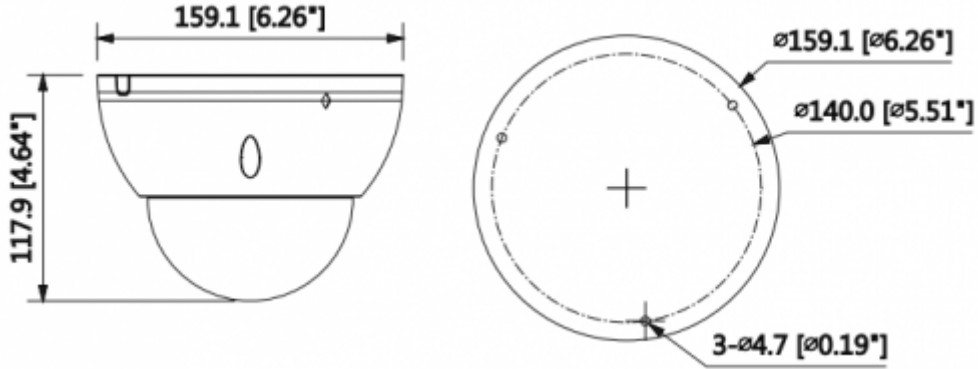

HAC-HDBW3231EP-Z-2712

2MP Starlight HDCVI IR Dome Kamera

Alarm Arayüz	1 kanal giriş / 1 kanal çıkış
Güç	
Güç	AC 24V ±% 25 / DC 12V ±% 25
Güç Tüketimi	Maks. 12,5W (12V DC, IR)
Çalışma Ortamı	
Çalışma Koşulları	-30 ° C ~ + 60 ° C (-22 ° F ~ + 140 ° F) / az% 90 RH
Dayanıklılık Koşulları	-30 ° C ~ + 60 ° C (-22 ° F ~ + 140 ° F) / az% 90 RH
Koruma Sertifikası ve Dayanıklılık Sertifikası	IP67 & IK10
Kasa	
Kasa	Alüminyum
Net Ağırlık	0.90kg