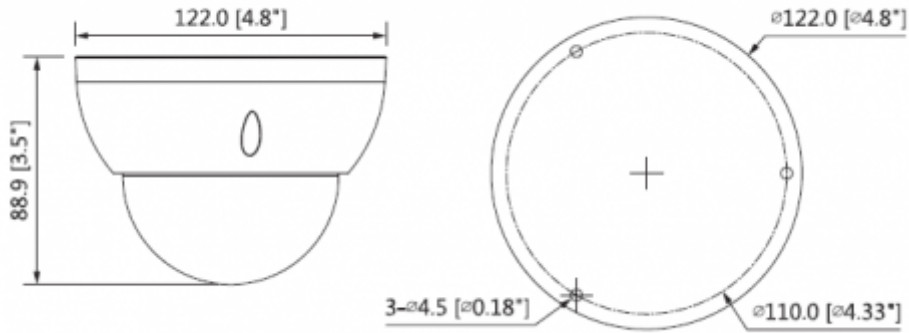

HAC-HDBW2231RP-Z-IRE6

2MP Starlight HDCVI IR Dome Kamera

Maks. Diyafram	F1.3
Görüş Açısı	H: 102 ° ~ 29 °
Odak Kontrolü	Otomatik / Manuel
Yakın Odak Mesafesi	200mm 7.87 "
Pan / Tilt / Döndürme	
Pan / Tilt / Döndürme	Pan: 0 ° ~ 355 ° Tilt: 0 ° ~ 75 ° Döndürme: 0 ° ~ 355 °
Video	
Çözünürlük	1080P (1920 × 1080)
Frame Oranı	25 / 30fps @ 1080P, 25 / 30fps @ 720P
Video Çıkışı	1 kanal BNC yüksek çözünürlüklü video çıkışı / CVBS video çıkışı (Anahtarlanabilir)
Gündüz Gece	Otomatik (ICR) / Manuel
OSD Menüsü	Çoklu dil
BLC Modu	BLC / HLC / WDR
WDR	120dB
Kazanç Kontrolü	AGC
Parazit Azaltma	2D / 3D
Beyaz Dengesi	Otomatik / Manuel
Akıllı IR	Otomatik / Manuel
Sertifikalar	
Sertifikalar	CE (EN55032, EN55024, EN50130-4) FCC (CFR 47 FCC Bölüm 15 alt bölüm B, ANSI C63.4-2014) UL (UL60950-1 + CAN / CSA C22.2 No.60950-1)
Arayüz	
Ses Arayüzü	-
Güç	

HAC-HDBW2231RP-Z-IRE6

2MP Starlight HDCVI IR Dome Kamera

Güç Kaynağı	12V DC \pm % 25
Güç Tüketimi	Maks. 5,4 W (12 V DC, IR)
Çevre Koşulları	
Çalışma Koşulları	-40 ° C ~ + 60 ° C (-40 ° F ~ + 140 ° F) /% 90'dan düşük RH
Dayanıklılık Koşulları	-40 ° C ~ + 60 ° C (-40 ° F ~ + 140 ° F) /% 90'dan düşük RH
Koruma ve Dayanıklılık Sertifikası	IP67 ve IK10
Kasa	Alüminyum
Boyutlar	Φ 122mm x 88.9mm
Net Ağırlık	0.47kg