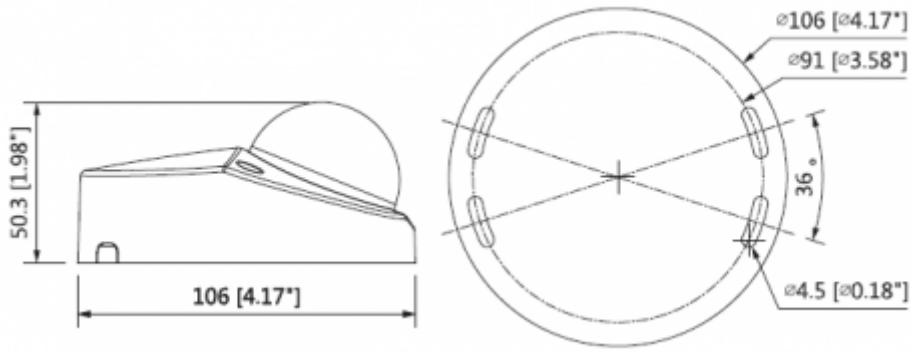

HAC-HDBW2231PF-M-0280B

2MP Mobil HDCVI IR Dome Kamera

Çevre Koşulları	
Çalışma Koşulları	-40 ° C ~ + 60 ° C (-40 ° F ~ + 140 ° F) /% 90'dan düşük RH
Dayanıklılık Koşulları	-40 ° C ~ + 60 ° C (-40 ° F ~ + 140 ° F) /% 90'dan düşük RH
Koruma ve Dayanıklılık Sertifikası	IP67, IK10
Kasa	Alüminyum
Boyutlar	Φ106mm x 50.3mm
Net Ağırlık	0.31kg