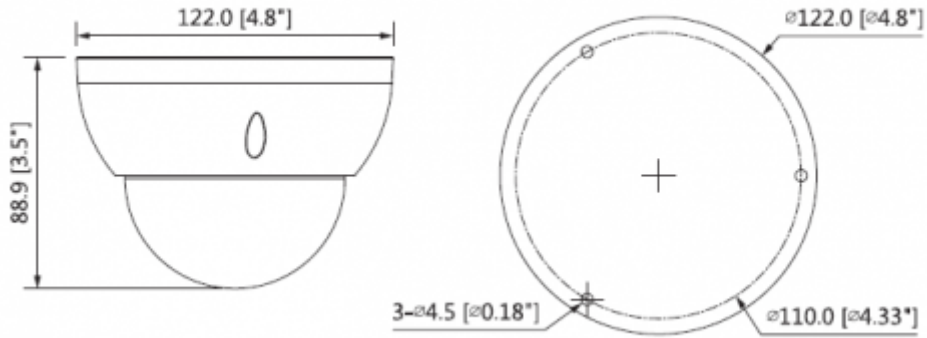

HAC-HDBW2221RP-Z

2MP WDR HDCVI IR Dome Kamera

Görüş Açısı	H: 99 ° ~ 37 °
Odak Kontrolü	Otomatik / Manuel
Yakın Odak Mesafesi	300 mm 11.81
Pan / Tilt / Döndürme	
Pan / Tilt / Döndürme	Soldan sağa: 0 ° ~ 355 °; yukardan aşağı 0 ° ~ 75 °; Döndürme: 0 ° ~ 355 ° 3 Eksenli (3 Axis) yön ayarı ve istenildiği gibi ayarlanabilme
Video	
Çözünürlük	1080P (1920 x 1080)
Frame Oranı	25/30fps@1080P, 25/30/50/60fps@720P
Video Çıkışı	1 Kanal BNC HDCVI Yüksek Çözünürlüklü Video Çıkışı ve 1 kanal BNC CVBS video çıkışı CVBS test cihazı
Gündüz / Gece	Otomatik (ICR) / Manuel
OSD Menü	Çoklu dil
BLC Modu	BLC / HLC / WDR
WDR	120dB
Kazanç Kontrolü	AGC
Parazit Azaltma	2D / 3D
Beyaz Dengesi	Otomatik / Manuel
Akıllı IR	Otomatik / Manuel
Sertifikalar	
Sertifikalar	CE (EN55032, EN55024, EN50130-4) FCC (CFR 47 FCC Bölüm 15 alt bölüm B, ANSI C63.4-2014) UL (UL60950-1 + CAN / CSA C22.2 No.60950-1)
Arayüz	
Ses Arabirimi	-
Genel	
Güç Kaynağı	12V DC ±25%
Güç Tüketimi	Maks. 5W (12V DC, IR)
Çevre Koşulları	
Çalışma Koşulları	-30 ° C ~ + 60 ° C (-22 ° F ~ + 140 ° F) / % 90 RH
Dayanıklılık Koşulları	-30 ° C ~ + 60 ° C (-22 ° F ~ + 140 ° F) / % 90 RH

HAC-HDBW2221RP-Z

2MP WDR HDCVI IR Dome Kamera

Koruma Sertifikası	IP67
Dayanıklılık Sertifikası	IK10
Kasa	Alüminyum
Boyutlar	Φ122mm×88.9mm
Net Ağırlık	0.45kg

Junction Mount	Inceiling Mount
PFA136	PFB200C
	
Wall Mount	Pole Mount
PFB203W	PFB203W + PFA152
