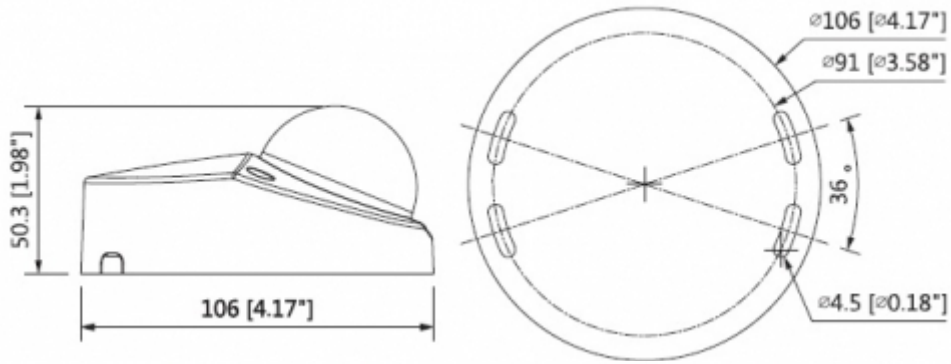

HAC-HDBW2221FP-0280B

2MP WDR HDCVI IR Dome Kamera

Koruma Sertifikası Ve Darbeye Dayanıklılık	IP67 & IK10
Kasa	
Kasa	Alüminyum
Boyutlar	Φ106mm x 50.3mm
Net Ağırlık	0.30kg

Junction Mount	Pole Mount
PFA139	PFB204W + PFA152
Wall Mount	
PFB204W