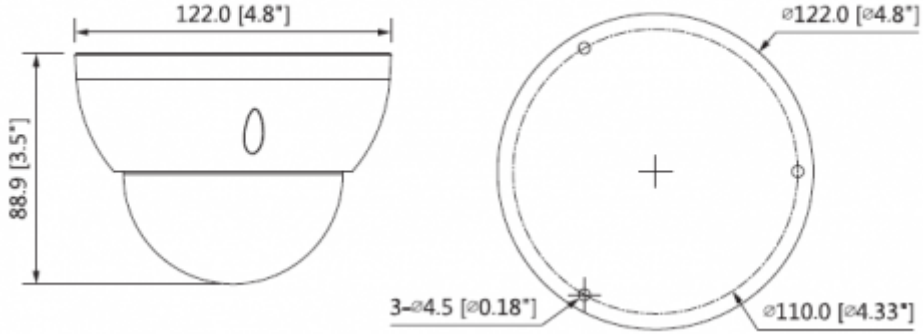

HAC-HDBW1200RP-VF

2MP HDCVI IR Dome Kamera

Güç Kaynağı	12V DC $\pm$% 25
Güç Tüketimi	Maks. 3.4W (12V DC, IR)
Çevre Koşulları	
Çalışma koşulları	-40 ° C ~ + 60 ° C (-40 ° F ~ + 140 ° F) / az% 90 RH
Dayanıklılık Koşulları	-40 ° C ~ + 60 ° C (-40 ° F ~ + 140 ° F) / az% 90 RH
Koruma ve Dayanıklılık Sertifikası	IP67 & IK10
Kasa	
Kasa	Alüminyum
Boyutlar	Φ122mm $\times$ 88.9mm
Net Ağırlık	0.39kg