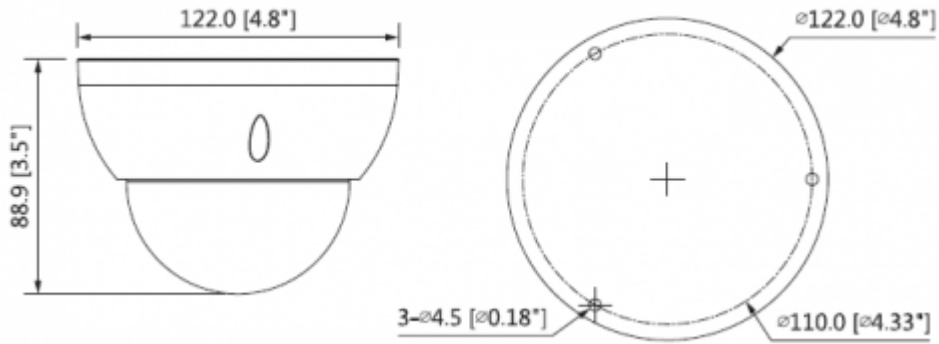

HAC-HDBW1200RP-VF-S3

2MP HDCVI IR Dome Kamera

Güç Kaynağı	12V DC $\pm$% 25
Güç Tüketimi	Maks. 3.4W (12V DC, IR)
Çevre Koşulları	
Çalışma Koşulları	-40 ° C ~ + 60 ° C (-40 ° F ~ + 140 ° F) / az% 90 RH
Dayanıklılık Koşulları	-40 ° C ~ + 60 ° C (-40 ° F ~ + 140 ° F) / az% 90 RH
Koruma Sertifikası ve Dayanıklılık Sertifikası	IP67 ve IK10
Kasa	
Kasa	Alüminyum
Boyutlar	Φ122mm x 88.9mm
Net Ağırlık	0.39kg