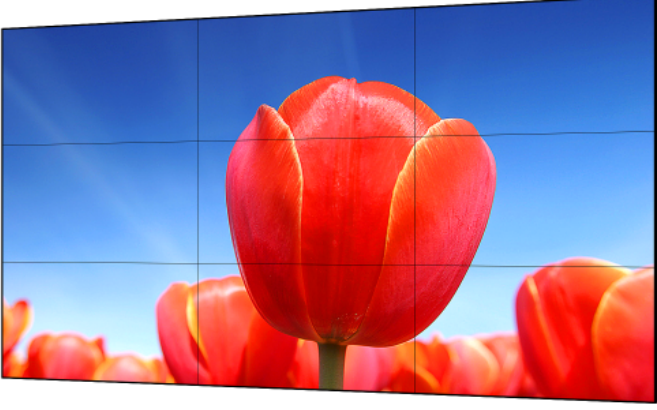

DHL550UCM-ES

55 "Full HD Video Wall Tipi Ekran Ünitesi (Ultra Dar Çerçeve 3.5mm)

Genel Özellikler

- Endüstriyel düzeyde DID LCD panel, geniş 7 x 24 sürekli işler için uygundur
- Ultra dar kenar LCD patchwork
- Yüksek kontrast ve yüksek parlaklık, video katmanlamayı büyük ölçüde geliştirir ve videonun ayrıntılarını sunar
- Parlak ve canlı, yüksek doğrulukta dijital işleme video Dahili 3D COMB filtresi ve 3D Parazit Azaltma
- Geniş arayüzler HDMI, DVI, VGA, BNC, video döngüsü mevcut
- Dahili resim birleştirici işlev
- Uzaktan PC kontrolü destekleyen kızılötesi, RS232 çift modu
- Fan akıllı algılama, OSD prompt
- Parlaklık akıllı algılama, güç tasarrufu
- Tamper geçirmez metal gövde kullanma, radyasyon mevcut değil
- Ekipman ömrünü uzatmak için profesyonel termal tasarım
- Dahili güç, düşük enerji tüketimi, ultra sessiz
- Yığın tipi kurulum, profesyonel proje tasarımı, yay biçimli montaj mevcut
- MCC'de (monitör komuta merkezi), Sevk Platformu, Güvenli Şehir

Teknik Özellikler

Model	Dahua DHL550UCM-ES Teknik Özellikleri
Sistem	
Diyagonal	55" (16: 9)
LCD Teknolojisi	PID
Çözünürlük	1920 × 1080 (FHD)
Çerçeve Genişliği	3,5 mm
Arka Işık	Doğrudan LED
Parlaklık (Standart)	500 cd / m ²
Kontrast	4000: 1
Piksel Yoğunluğu	40dpi