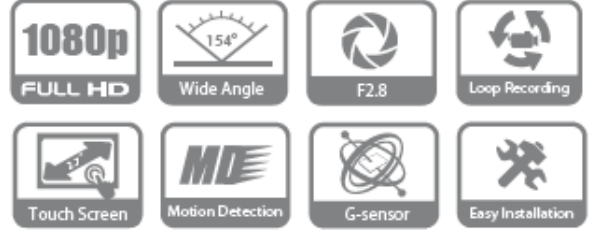

DH-CSG380

Araç İçi Kullanımlı Gösterge Tablosu Kamera

Genel Özellikler

- H.264 / MPEG 4 codec kod çözme
- 16 megapikselli 2.7 inç dokunmatik ekran
- Dahili 154 ° geniş açı lens
- Loop kayıt ve G-sensörü mevcut
- 128GB'a kadar 1 adet SD kart mevcut
- 1080P gerçek zamanlı kayıt mevcut

Teknik Özellikler

Model	Dahua DH-CSG380 Teknik Özellikleri
Görüntü Sensörü	Sony exmor CMOS görüntü sensörü
Lens	14 megapiksel
Görüş Açısı	154°
Video / Ses Sıkıştırma	H.264/MPEG4-AVC
Çözünürlük	1080P@30fps; 720P@60fps
Bit Oranı	11Mbps or 1.4MBps
File Tipi	MP4
SD Kart	SD / SDHC kart, 128 GB'a kadar
Mikrofon / Hoparlör	Dahili
Ekran	2,7 "TFT LCD, kapasitif dokunmatik panel
Hareket Algılama	Mevcut
G Sensörü	Dahili
Güç Kaynağı	DC 12V ~ 24V, aracın sigara giriş portu
Boyutlar	102.66mm×53.31mm×38.10mm;(4.0" x 2.1" x 1.5")
Net Ağırlık	180g (0.4 lb)
Sertifikalar	CE